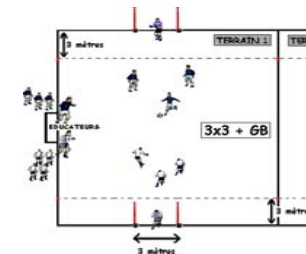

FUTSAL CRITERIUM JEUNES

SAISON 2018/2019

DATE : samedi 9 février 2019

CATÉGORIE : U9

PLATEAU n° : 65

CENTRE DE : ENTZHEIM, Salle de l'Envol, Entzheim

DURÉE DES RENCONTRES : 10 min

j'ai RÊVÉ
le foot

Groupe A U9 (Terrain 1)	Groupe B U9 (Terrain 2)
ENTZHEIM 1	ENTZHEIM 2
LINGOLSHEIM 1	LINGOLSHEIM 2
HOLTZHEIM 1	HOLTZHEIM 2
OSTWALD 1	LINGOLSHEIM 3

1	11h15	Terrain 1	ENTZHEIM 1	LINGOLSHEIM 1	-	
2	11h15	Terrain 2	ENTZHEIM 2	LINGOLSHEIM 2	-	
3	11h27	Terrain 1	OSTWALD 1	HOLTZHEIM 1	-	
4	11h27	Terrain 2	LINGOLSHEIM 3	HOLTZHEIM 2	-	
5	11h39	Terrain 1	HOLTZHEIM 1	ENTZHEIM 1	-	
6	11h39	Terrain 2	HOLTZHEIM 2	ENTZHEIM 2	-	
7	11h51	Terrain 1	LINGOLSHEIM 1	OSTWALD 1	-	
8	11h51	Terrain 2	LINGOLSHEIM 2	LINGOLSHEIM 3	-	
9	12h03	Terrain 1	ENTZHEIM 1	OSTWALD 1	-	
10	12h03	Terrain 2	ENTZHEIM 2	LINGOLSHEIM 3	-	
11	12h15	Terrain 1	LINGOLSHEIM 1	HOLTZHEIM 1	-	
12	12h15	Terrain 2	LINGOLSHEIM 2	HOLTZHEIM 2	-