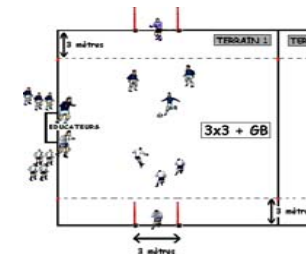

FUTSAL CRITERIUM JEUNES

SAISON 2018/2019

DATE : samedi 5 janvier 2019

CATÉGORIE : U9

PLATEAU n° : 13

CENTRE DE : SCHWEIGHOUSEs/MODER, COSEC, Rue du Sport

DURÉE DES RENCONTRES : 10 min

j'ai RÊVÉ
le foot

Groupe A U9 (Terrain 1)	Groupe B U9 (Terrain 2)
SCHWEIGHOUSE	HOENHEIM 2
BISCHWILLER 1	BISCHWILLER 2
ESCHBACH 1	ESCHBACH 2
HOENHEIM 1	UBERACH/Evjm 1

1	13h00	Terrain 1	SCHWEIGHOUSE	BISCHWILLER 1	-	
2	13h00	Terrain 2	HOENHEIM 2	BISCHWILLER 2	-	
3	13h12	Terrain 1	HOENHEIM 1	ESCHBACH 1	-	
4	13h12	Terrain 2	UBERACH/Evjm 1	ESCHBACH 2	-	
5	13h24	Terrain 1	ESCHBACH 1	SCHWEIGHOUSE	-	
6	13h24	Terrain 2	ESCHBACH 2	HOENHEIM 2	-	
7	13h36	Terrain 1	BISCHWILLER 1	HOENHEIM 1	-	
8	13h36	Terrain 2	BISCHWILLER 2	UBERACH/Evjm 1	-	
9	13h48	Terrain 1	SCHWEIGHOUSE	HOENHEIM 1	-	
10	13h48	Terrain 2	HOENHEIM 2	UBERACH/Evjm 1	-	
11	14h00	Terrain 1	BISCHWILLER 1	ESCHBACH 1	-	
12	14h00	Terrain 2	BISCHWILLER 2	ESCHBACH 2	-