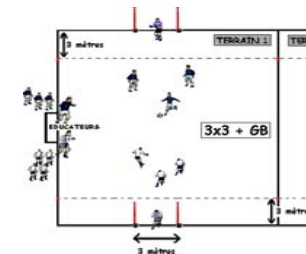

FUTSAL CRITERIUM JEUNES

SAISON 2018/2019

DATE : samedi 12 janvier 2019

CATÉGORIE : U9

PLATEAU n° : 17

CENTRE DE : BISCHWILLER FC, Salle du Cossec, Rue du stade

DURÉE DES RENCONTRES : 10 min

j'ai RÊVÉ
le foot

Groupe A U9 (Terrain 1)	Groupe B U9 (Terrain 2)
BISCHWILLER 1	BISCHWILLER 2
KALTENHOUSE 1	KALTENHOUSE 2
LA WANTZENAU 1	LA WANTZENAU 2
MARIENTHAL 1	MARIENTHAL 2

1	11h15	Terrain 1	BISCHWILLER 1	KALTENHOUSE 1		-	
2	11h15	Terrain 2	BISCHWILLER 2	KALTENHOUSE 2		-	
3	11h27	Terrain 1	MARIENTHAL 1	LA WANTZENAU 1		-	
4	11h27	Terrain 2	MARIENTHAL 2	LA WANTZENAU 2		-	
5	11h39	Terrain 1	LA WANTZENAU 1	BISCHWILLER 1		-	
6	11h39	Terrain 2	LA WANTZENAU 2	BISCHWILLER 2		-	
7	11h51	Terrain 1	KALTENHOUSE 1	MARIENTHAL 1		-	
8	11h51	Terrain 2	KALTENHOUSE 2	MARIENTHAL 2		-	
9	12h03	Terrain 1	BISCHWILLER 1	MARIENTHAL 1		-	
10	12h03	Terrain 2	BISCHWILLER 2	MARIENTHAL 2		-	
11	12h15	Terrain 1	KALTENHOUSE 1	LA WANTZENAU 1		-	
12	12h15	Terrain 2	KALTENHOUSE 2	LA WANTZENAU 2		-