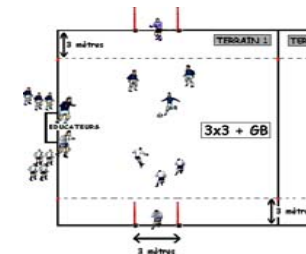

FUTSAL CRITERIUM JEUNES

SAISON 2018/2019

DATE : samedi 12 janvier 2019

CATÉGORIE : U9

PLATEAU n° : 19

CENTRE DE : DRULINGEN, Gymnase, Place Martzloff

DURÉE DES RENCONTRES : 10 min

j'ai RÊVÉ
le foot

Groupe A U9 (Terrain 1)	Groupe B U9 (Terrain 2)
DRULINGEN 1	DRULINGEN 2
BUTTEN	KESKASTEL 2
KESKASTEL 1	DOSSSENHEIM/Eden2
DOSSSENHEIM/Eden1	DRULINGEN 3

1	10h30	Terrain 1	DRULINGEN 1	BUTTEN	-	
2	10h30	Terrain 2	DRULINGEN 2	KESKASTEL 2	-	
3	10h42	Terrain 1	DOSSSENHEIM/Eden1	KESKASTEL 1	-	
4	10h42	Terrain 2	DRULINGEN 3	DOSSSENHEIM/Eden2	-	
5	10h54	Terrain 1	KESKASTEL 1	DRULINGEN 1	-	
6	10h54	Terrain 2	DOSSSENHEIM/Eden2	DRULINGEN 2	-	
7	11h06	Terrain 1	BUTTEN	DOSSSENHEIM/Eden1	-	
8	11h06	Terrain 2	KESKASTEL 2	DRULINGEN 3	-	
9	11h18	Terrain 1	DRULINGEN 1	DOSSSENHEIM/Eden1	-	
10	11h18	Terrain 2	DRULINGEN 2	DRULINGEN 3	-	
11	11h30	Terrain 1	BUTTEN	KESKASTEL 1	-	
12	11h30	Terrain 2	KESKASTEL 2	DOSSSENHEIM/Eden2	-