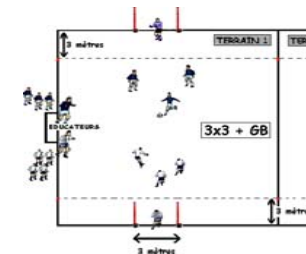

FUTSAL CRITERIUM JEUNES

SAISON 2018/2019

DATE : samedi 12 janvier 2019

CATÉGORIE : U9

PLATEAU n° : 22

CENTRE DE : STRASBOURG AS, Gymnase de la Rotonde

DURÉE DES RENCONTRES : 10 min

j'ai RÊVÉ
le foot

Groupe A U9 (Terrain 1)	Groupe B U9 (Terrain 2)
STRASBOURG AS 1	STRASBOURG AS 2
OSTWALD 1	OSTWALD 3
GEISPOLSHEIM 1	GEISPOLSHEIM 2
OSTWALD 2	LINGOLSHEIM 3

1	13h30	Terrain 1	STRASBOURG AS 1	OSTWALD 1	-	
2	13h30	Terrain 2	STRASBOURG AS 2	OSTWALD 3	-	
3	13h42	Terrain 1	OSTWALD 2	GEISPOLSHEIM 1	-	
4	13h42	Terrain 2	LINGOLSHEIM 3	GEISPOLSHEIM 2	-	
5	13h54	Terrain 1	GEISPOLSHEIM 1	STRASBOURG AS 1	-	
6	13h54	Terrain 2	GEISPOLSHEIM 2	STRASBOURG AS 2	-	
7	14h06	Terrain 1	OSTWALD 1	OSTWALD 2	-	
8	14h06	Terrain 2	OSTWALD 3	LINGOLSHEIM 3	-	
9	14h18	Terrain 1	STRASBOURG AS 1	OSTWALD 2	-	
10	14h18	Terrain 2	STRASBOURG AS 2	LINGOLSHEIM 3	-	
11	14h30	Terrain 1	OSTWALD 1	GEISPOLSHEIM 1	-	
12	14h30	Terrain 2	OSTWALD 3	GEISPOLSHEIM 2	-