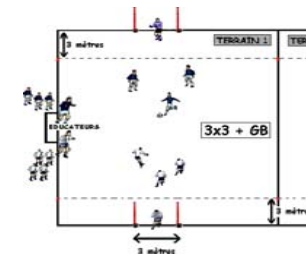

FUTSAL CRITERIUM JEUNES

SAISON 2018/2019

DATE : samedi 19 janvier 2019

CATÉGORIE : U9

PLATEAU n° : 31

CENTRE DE : MOLLSHEIM/ERNOLSHEIM Salle Omnisport, rue Principale, Ernolsheim/B

DURÉE DES RENCONTRES : 10 min

j'ai RÊVÉ
le foot

Groupe A U9 (Terrain 1)	Groupe B U9 (Terrain 2)
MOLLSHEIM/ERNO 3	MOLLSHEIM/ERNO 3
ACHENHEIM 1	ACHENHEIM 2
ALTORF/Eab	GEISPOLSHEIM2
GEISPOLSHEIM 1	GEISPOLSHEIM 3

1	11h15	Terrain 1	MOLLSHEIM/ERNO 3	ACHENHEIM 1	-	
2	11h15	Terrain 2	MOLLSHEIM/ERNO 3	ACHENHEIM 2	-	
3	11h27	Terrain 1	GEISPOLSHEIM 1	ALTORF/Eab	-	
4	11h27	Terrain 2	GEISPOLSHEIM 3	GEISPOLSHEIM2	-	
5	11h39	Terrain 1	ALTORF/Eab	MOLLSHEIM/ERNO 3	-	
6	11h39	Terrain 2	GEISPOLSHEIM2	MOLLSHEIM/ERNO 3	-	
7	11h51	Terrain 1	ACHENHEIM 1	GEISPOLSHEIM 1	-	
8	11h51	Terrain 2	ACHENHEIM 2	GEISPOLSHEIM 3	-	
9	12h03	Terrain 1	MOLLSHEIM/ERNO 3	GEISPOLSHEIM 1	-	
10	12h03	Terrain 2	MOLLSHEIM/ERNO 3	GEISPOLSHEIM 3	-	
11	12h15	Terrain 1	ACHENHEIM 1	ALTORF/Eab	-	
12	12h15	Terrain 2	ACHENHEIM 2	GEISPOLSHEIM2	-