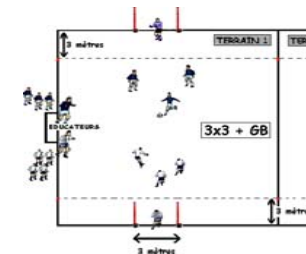

FUTSAL CRITERIUM JEUNES

SAISON 2018/2019

DATE : samedi 29 décembre 2018

CATÉGORIE : U9

PLATEAU n° : 6

CENTRE DE : HATTEN, Salle Polyvalente, rue de l'école

DURÉE DES RENCONTRES : 10 min

j'ai RÊVÉ
le foot

Groupe A U9 (Terrain 1)	Groupe B U9 (Terrain 2)
HATTEN	BEINHEIM
OBERRHOFFEN 1	OBERRHOFFEN 2
UBERACH/Evjm 1	UBERACH/Evjm 2
ROUNTZ/Euffried 1	ROUNTZ/Euffried 2

1	11h15	Terrain 1	HATTEN	OBERRHOFFEN 1	-	
2	11h15	Terrain 2	BEINHEIM	OBERRHOFFEN 2	-	
3	11h27	Terrain 1	ROUNTZ/Euffried 1	UBERACH/Evjm 1	-	
4	11h27	Terrain 2	ROUNTZ/Euffried 2	UBERACH/Evjm 2	-	
5	11h39	Terrain 1	UBERACH/Evjm 1	HATTEN	-	
6	11h39	Terrain 2	UBERACH/Evjm 2	BEINHEIM	-	
7	11h51	Terrain 1	OBERRHOFFEN 1	ROUNTZ/Euffried 1	-	
8	11h51	Terrain 2	OBERRHOFFEN 2	ROUNTZ/Euffried 2	-	
9	12h03	Terrain 1	HATTEN	ROUNTZ/Euffried 1	-	
10	12h03	Terrain 2	BEINHEIM	ROUNTZ/Euffried 2	-	
11	12h15	Terrain 1	OBERRHOFFEN 1	UBERACH/Evjm 1	-	
12	12h15	Terrain 2	OBERRHOFFEN 2	UBERACH/Evjm 2	-