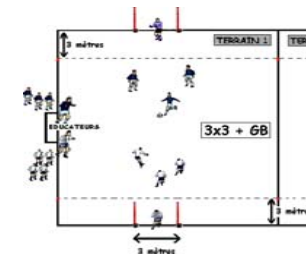

FUTSAL CRITERIUM JEUNES

SAISON 2018/2019

DATE : samedi 12 janvier 2019

CATÉGORIE : U9

PLATEAU n° : 26

CENTRE DE : STRASBOURG AS, Gymnase de la Rotonde

DURÉE DES RENCONTRES : 10 min

j'ai RÊVÉ
le foot

Groupe A U9 (Terrain 1)	Groupe B U9 (Terrain 2)
STRASBOURG AS 3	STRASBOURG AS 4
SCHILTIGHEIM 3	SCHILTIGHEIM 4
ECKBOLSHEIM 1	ECKBOLSHEIM 2
LINGOLSHEIM 1	LINGOLSHEIM 2

1	11h15	Terrain 1	STRASBOURG AS 3	SCHILTIGHEIM 3		-	
2	11h15	Terrain 2	STRASBOURG AS 4	SCHILTIGHEIM 4		-	
3	11h27	Terrain 1	LINGOLSHEIM 1	ECKBOLSHEIM 1		-	
4	11h27	Terrain 2	LINGOLSHEIM 2	ECKBOLSHEIM 2		-	
5	11h39	Terrain 1	ECKBOLSHEIM 1	STRASBOURG AS 3		-	
6	11h39	Terrain 2	ECKBOLSHEIM 2	STRASBOURG AS 4		-	
7	11h51	Terrain 1	SCHILTIGHEIM 3	LINGOLSHEIM 1		-	
8	11h51	Terrain 2	SCHILTIGHEIM 4	LINGOLSHEIM 2		-	
9	12h03	Terrain 1	STRASBOURG AS 3	LINGOLSHEIM 1		-	
10	12h03	Terrain 2	STRASBOURG AS 4	LINGOLSHEIM 2		-	
11	12h15	Terrain 1	SCHILTIGHEIM 3	ECKBOLSHEIM 1		-	
12	12h15	Terrain 2	SCHILTIGHEIM 4	ECKBOLSHEIM 2		-