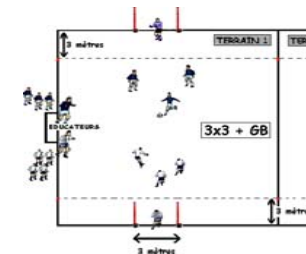

FUTSAL CRITERIUM JEUNES

SAISON 2018/2019

DATE : samedi 2 février 2019

CATÉGORIE : U9

PLATEAU n° : 54

CENTRE DE : PORTE VIGNOBLE, Complexe Sportif, Rue Jacques PREVET - DACHSTEIN

DURÉE DES RENCONTRES : 10 min

j'ai RÊVÉ
le foot

Groupe A U9 (Terrain 1)	Groupe B U9 (Terrain 2)
PORTE VIGNOBLE 1	PORTE VIGNOBLE 2
ROMANSWILLER 1	ROMANSWILLER 2
ACHENHEIM 1	ACHENHEIM 2
WILLGOTHEIM 1	WILLGOTHEIM 2

1	10h30	Terrain 1	PORTE VIGNOBLE 1	ROMANSWILLER 1		-	
2	10h30	Terrain 2	PORTE VIGNOBLE 2	ROMANSWILLER 2		-	
3	10h42	Terrain 1	WILLGOTHEIM 1	ACHENHEIM 1		-	
4	10h42	Terrain 2	WILLGOTHEIM 2	ACHENHEIM 2		-	
5	10h54	Terrain 1	ACHENHEIM 1	PORTE VIGNOBLE 1		-	
6	10h54	Terrain 2	ACHENHEIM 2	PORTE VIGNOBLE 2		-	
7	11h06	Terrain 1	ROMANSWILLER 1	WILLGOTHEIM 1		-	
8	11h06	Terrain 2	ROMANSWILLER 2	WILLGOTHEIM 2		-	
9	11h18	Terrain 1	PORTE VIGNOBLE 1	WILLGOTHEIM 1		-	
10	11h18	Terrain 2	PORTE VIGNOBLE 2	WILLGOTHEIM 2		-	
11	11h30	Terrain 1	ROMANSWILLER 1	ACHENHEIM 1		-	
12	11h30	Terrain 2	ROMANSWILLER 2	ACHENHEIM 2		-