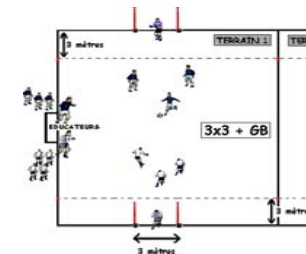

FUTSAL CRITERIUM JEUNES

SAISON 2018/2019

DATE : dimanche 27 janvier 2019

CATÉGORIE : U9

PLATEAU n° : 49

CENTRE DE : OBERLAUTERBACH, Gymnase collège SELTZ

DURÉE DES RENCONTRES : 10 min

j'ai RÊVÉ
le foot

Groupe A U9 (Terrain 1)	Groupe B U9 (Terrain 2)
OBERLAUTERBACH 3	OBERLAUTERBACH 4
MOTHERN /Emmsl	MOTHERN/Emms 2
OBERHOFFEN 1	OBERHOFEN 2
HATTEN	BEINHEIM

1	10h00	Terrain 1	OBERLAUTERBACH 3	MOTHERN /Emmsl	-	
2	10h00	Terrain 2	OBERLAUTERBACH 4	MOTHERN/Emms 2	-	
3	10h12	Terrain 1	HATTEN	OBERHOFFEN 1	-	
4	10h12	Terrain 2	BEINHEIM	OBERHOFEN 2	-	
5	10h24	Terrain 1	OBERHOFFEN 1	OBERLAUTERBACH 3	-	
6	10h24	Terrain 2	OBERHOFEN 2	OBERLAUTERBACH 4	-	
7	10h36	Terrain 1	MOTHERN /Emmsl	HATTEN	-	
8	10h36	Terrain 2	MOTHERN/Emms 2	BEINHEIM	-	
9	10h48	Terrain 1	OBERLAUTERBACH 3	HATTEN	-	
10	10h48	Terrain 2	OBERLAUTERBACH 4	BEINHEIM	-	
11	11h00	Terrain 1	MOTHERN /Emmsl	OBERHOFFEN 1	-	
12	11h00	Terrain 2	MOTHERN/Emms 2	OBERHOFEN 2	-