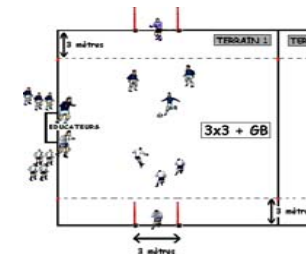

FUTSAL CRITERIUM JEUNES

SAISON 2018/2019

DATE : samedi 12 janvier 2019

CATÉGORIE : U9

PLATEAU n° : 21

CENTRE DE : SAINT PIERRE BOIS, Centre sportif de VILLE, 4 Rue des Belle-Vue 67220

DURÉE DES RENCONTRES : 10 min

j'ai RÊVÉ
le foot

Groupe A U9 (Terrain 1)	Groupe B U9 (Terrain 2)
SAINT PIERRE BOIS 1	SAINT PIERRE BOIS 2
SCHERWILLER 1	SCHERWILLER 2
MAISONGOUTTE 1	MAISONGOUTTE 2
SERME/Ekoser 1	SERME/Ekoser 2

1	11h15	Terrain 1	SAINT PIERRE BOIS 1	SCHERWILLER 1		-	
2	11h15	Terrain 2	SAINT PIERRE BOIS 2	SCHERWILLER 2		-	
3	11h27	Terrain 1	SERME/Ekoser 1	MAISONGOUTTE 1		-	
4	11h27	Terrain 2	SERME/Ekoser 2	MAISONGOUTTE 2		-	
5	11h39	Terrain 1	MAISONGOUTTE 1	SAINT PIERRE BOIS 1		-	
6	11h39	Terrain 2	MAISONGOUTTE 2	SAINT PIERRE BOIS 2		-	
7	11h51	Terrain 1	SCHERWILLER 1	SERME/Ekoser 1		-	
8	11h51	Terrain 2	SCHERWILLER 2	SERME/Ekoser 2		-	
9	12h03	Terrain 1	SAINT PIERRE BOIS 1	SERME/Ekoser 1		-	
10	12h03	Terrain 2	SAINT PIERRE BOIS 2	SERME/Ekoser 2		-	
11	12h15	Terrain 1	SCHERWILLER 1	MAISONGOUTTE 1		-	
12	12h15	Terrain 2	SCHERWILLER 2	MAISONGOUTTE 2		-