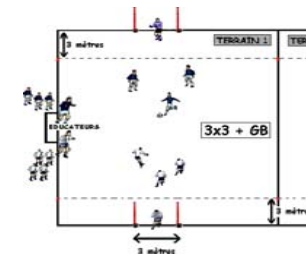

FUTSAL CRITERIUM JEUNES

SAISON 2018/2019

DATE : samedi 29 décembre 2018

CATÉGORIE : U9

PLATEAU n° : 7

CENTRE DE : SCHIRRHEIN, salle, rue du foyer, Schirrhein

DURÉE DES RENCONTRES : 10 min

j'ai RÊVÉ
le foot

Groupe A U9 (Terrain 1)	Groupe B U9 (Terrain 2)
SCHIRRHEIN 1	SCHIRRHEIN 2
ROUNTZ/Euffried 3	ROUNTZ/Euffried 4
HOERDT 1	HOERDT 2
GEUDERTHEIM	HOERDT 3

1	11h15	Terrain 1	SCHIRRHEIN 1	ROUNTZ/Euffried 3		-	
2	11h15	Terrain 2	SCHIRRHEIN 2	ROUNTZ/Euffried 4		-	
3	11h27	Terrain 1	GEUDERTHEIM	HOERDT 1		-	
4	11h27	Terrain 2	HOERDT 3	HOERDT 2		-	
5	11h39	Terrain 1	HOERDT 1	SCHIRRHEIN 1		-	
6	11h39	Terrain 2	HOERDT 2	SCHIRRHEIN 2		-	
7	11h51	Terrain 1	ROUNTZ/Euffried 3	GEUDERTHEIM		-	
8	11h51	Terrain 2	ROUNTZ/Euffried 4	HOERDT 3		-	
9	12h03	Terrain 1	SCHIRRHEIN 1	GEUDERTHEIM		-	
10	12h03	Terrain 2	SCHIRRHEIN 2	HOERDT 3		-	
11	12h15	Terrain 1	ROUNTZ/Euffried 3	HOERDT 1		-	
12	12h15	Terrain 2	ROUNTZ/Euffried 4	HOERDT 2		-