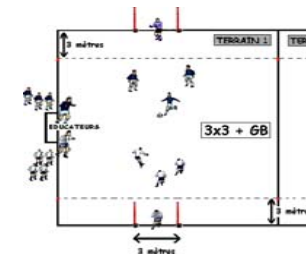

FUTSAL CRITERIUM JEUNES

SAISON 2018/2019

DATE : dimanche 13 janvier 2019

CATÉGORIE : U9

PLATEAU n° : 24

CENTRE DE : REICHSTETT, Hall des sports, Rue de Picardie

DURÉE DES RENCONTRES : 10 min

j'ai RÊVÉ
le foot

Groupe A U9 (Terrain 1)	Groupe B U9 (Terrain 2)
REICHSTETT	SCHIRREIN 2
SCHIRREIN 1	BISCH/SOLEIL 2
BISCH/SOLEIL 1	MUNDO/Elmv2
MUNDOL/Elmv 1	VENDENHEIM

1	11h15	Terrain 1	REICHSTETT	SCHIRREIN 1	-	
2	11h15	Terrain 2	SCHIRREIN 2	BISCH/SOLEIL 2	-	
3	11h27	Terrain 1	MUNDOL/Elmv 1	BISCH/SOLEIL 1	-	
4	11h27	Terrain 2	VENDENHEIM	MUNDO/Elmv2	-	
5	11h39	Terrain 1	BISCH/SOLEIL 1	REICHSTETT	-	
6	11h39	Terrain 2	MUNDO/Elmv2	SCHIRREIN 2	-	
7	11h51	Terrain 1	SCHIRREIN 1	MUNDOL/Elmv 1	-	
8	11h51	Terrain 2	BISCH/SOLEIL 2	VENDENHEIM	-	
9	12h03	Terrain 1	REICHSTETT	MUNDOL/Elmv 1	-	
10	12h03	Terrain 2	SCHIRREIN 2	VENDENHEIM	-	
11	12h15	Terrain 1	SCHIRREIN 1	BISCH/SOLEIL 1	-	
12	12h15	Terrain 2	BISCH/SOLEIL 2	MUNDO/Elmv2	-