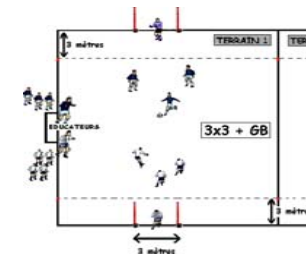

FUTSAL CRITERIUM JEUNES

SAISON 2018/2019

DATE : samedi 19 janvier 2019

CATÉGORIE : U9

PLATEAU n° : 34

CENTRE DE : SELTZ, Gymnase, rue du Général De Gaulle

DURÉE DES RENCONTRES : 10 min

j'ai RÊVÉ
le foot

Groupe A U9 (Terrain 1)	Groupe B U9 (Terrain 2)
SELTZ 1	SELTZ 2
ASCHBACH	BETSCHDORF 2
BETSCHDORF 1	HAGUENAU 2
HAGUENAU 1	ROUNTZ/EUFFRIED 3

1	14h15	Terrain 1	SELTZ 1	ASCHBACH	-	
2	14h15	Terrain 2	SELTZ 2	BETSCHDORF 2	-	
3	14h27	Terrain 1	HAGUENAU 1	BETSCHDORF 1	-	
4	14h27	Terrain 2	ROUNTZ/EUFFRIED 3	HAGUENAU 2	-	
5	14h39	Terrain 1	BETSCHDORF 1	SELTZ 1	-	
6	14h39	Terrain 2	HAGUENAU 2	SELTZ 2	-	
7	14h51	Terrain 1	ASCHBACH	HAGUENAU 1	-	
8	14h51	Terrain 2	BETSCHDORF 2	ROUNTZ/EUFFRIED 3	-	
9	15h03	Terrain 1	SELTZ 1	HAGUENAU 1	-	
10	15h03	Terrain 2	SELTZ 2	ROUNTZ/EUFFRIED 3	-	
11	15h15	Terrain 1	ASCHBACH	BETSCHDORF 1	-	
12	15h15	Terrain 2	BETSCHDORF 2	HAGUENAU 2	-