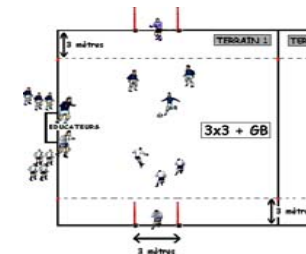

FUTSAL CRITERIUM JEUNES

SAISON 2018/2019

DATE : vendredi 28 décembre 2018

CATÉGORIE : U9

PLATEAU n° : 3

CENTRE DE : BETSCHDORF, ESCAL, rue du Bannholz

DURÉE DES RENCONTRES : 10 min

Groupe A U9 (Terrain 1)	Groupe B U9 (Terrain 2)
SOULTZ/KUTZ 1	SOULTZ/KUTZ 2
BETSCHDORF 2	BETSCHDORF 3
OBERLAUTERBACH 3	OBERLAUTERBACH 4
ESCHBACH 1	ESCHBACH 2

1	10h30	Terrain 1	SOULTZ/KUTZ 1	BETSCHDORF 2	-	
2	10h30	Terrain 2	SOULTZ/KUTZ 2	BETSCHDORF 3	-	
3	10h42	Terrain 1	ESCHBACH 1	OBERLAUTERBACH 3	-	
4	10h42	Terrain 2	ESCHBACH 2	OBERLAUTERBACH 4	-	
5	10h54	Terrain 1	OBERLAUTERBACH 3	SOULTZ/KUTZ 1	-	
6	10h54	Terrain 2	OBERLAUTERBACH 4	SOULTZ/KUTZ 2	-	
7	11h06	Terrain 1	BETSCHDORF 2	ESCHBACH 1	-	
8	11h06	Terrain 2	BETSCHDORF 3	ESCHBACH 2	-	
9	11h18	Terrain 1	SOULTZ/KUTZ 1	ESCHBACH 1	-	
10	11h18	Terrain 2	SOULTZ/KUTZ 2	ESCHBACH 2	-	
11	11h30	Terrain 1	BETSCHDORF 2	OBERLAUTERBACH 3	-	
12	11h30	Terrain 2	BETSCHDORF 3	OBERLAUTERBACH 4	-