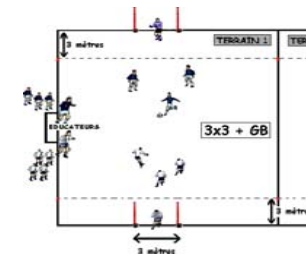

FUTSAL CRITERIUM JEUNES

SAISON 2018/2019

DATE : dimanche 6 janvier 2019

CATÉGORIE : U9

PLATEAU n° : 15

CENTRE DE : STRG KRONENBOURG, Gymnase Heyritz, Allée Colette BESSON

DURÉE DES RENCONTRES : 10 min

Groupe A U9 (Terrain 1)	Groupe B U9 (Terrain 2)
STRG KRONENBOURG 1	STRG KRONENBOURG2
STRG ELSAU PORT 1	STRG ELSAU PORT 2
STRG ASPTT 1	STRG ASPTT 2
STRG AJF HAUTE PI	STRG ELSAU PORT 3