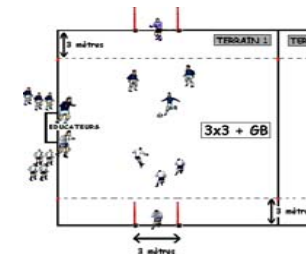

FUTSAL CRITERIUM JEUNES

SAISON 2018/2019

DATE : dimanche 20 janvier 2019

CATÉGORIE : U9

PLATEAU n° : 37

CENTRE DE : ROSHEIM, Salle des Sports Communauté Commune Rosheim 19 rue du Neuland

DURÉE DES RENCONTRES : 10 min

j'ai RÊVÉ
le foot

Groupe A U9 (Terrain 1)	Groupe B U9 (Terrain 2)
ROSHEIM 1	ROSHEIM 2
FEGERSHEIM 1	FEGERSHEIM 2
BARR 1	BARR 2
SCHERWILER 1	SCHERWILLER 2

1	11h15	Terrain 1	ROSHEIM 1	FEGERSHEIM 1	-	
2	11h15	Terrain 2	ROSHEIM 2	FEGERSHEIM 2	-	
3	11h27	Terrain 1	SCHERWILER 1	BARR 1	-	
4	11h27	Terrain 2	SCHERWILLER 2	BARR 2	-	
5	11h39	Terrain 1	BARR 1	ROSHEIM 1	-	
6	11h39	Terrain 2	BARR 2	ROSHEIM 2	-	
7	11h51	Terrain 1	FEGERSHEIM 1	SCHERWILER 1	-	
8	11h51	Terrain 2	FEGERSHEIM 2	SCHERWILLER 2	-	
9	12h03	Terrain 1	ROSHEIM 1	SCHERWILER 1	-	
10	12h03	Terrain 2	ROSHEIM 2	SCHERWILLER 2	-	
11	12h15	Terrain 1	FEGERSHEIM 1	BARR 1	-	
12	12h15	Terrain 2	FEGERSHEIM 2	BARR 2	-