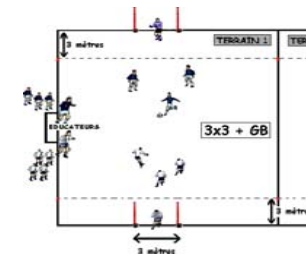

FUTSAL CRITERIUM JEUNES

SAISON 2018/2019

DATE : samedi 9 février 2019

CATÉGORIE : U9

PLATEAU n° : 63

CENTRE DE : SOUFFLENHEIM, CERAM, 40 rue de Betschdorf

DURÉE DES RENCONTRES : 10 min

j'ai RÊVÉ
le foot

Groupe A U9 (Terrain 1)	Groupe B U9 (Terrain 2)
SOUFFLENHEIM 1	SOUFFLENHEIM 2
DALHUNDEN/Esd 1	SESSENHEIM/Esd 2
ROUNTZENH/Euffried 3	ROUNTZENH/Euffried 4
HAGUENAU 3	HAGUENAU 4

1	11h15	Terrain 1	SOUFFLENHEIM 1	DALHUNDEN/Esd 1	-	
2	11h15	Terrain 2	SOUFFLENHEIM 2	SESSENHEIM/Esd 2	-	
3	11h27	Terrain 1	HAGUENAU 3	ROUNTZENH/Euffried 3	-	
4	11h27	Terrain 2	HAGUENAU 4	ROUNTZENH/Euffried 4	-	
5	11h39	Terrain 1	ROUNTZENH/Euffried 3	SOUFFLENHEIM 1	-	
6	11h39	Terrain 2	ROUNTZENH/Euffried 4	SOUFFLENHEIM 2	-	
7	11h51	Terrain 1	DALHUNDEN/Esd 1	HAGUENAU 3	-	
8	11h51	Terrain 2	SESSENHEIM/Esd 2	HAGUENAU 4	-	
9	12h03	Terrain 1	SOUFFLENHEIM 1	HAGUENAU 3	-	
10	12h03	Terrain 2	SOUFFLENHEIM 2	HAGUENAU 4	-	
11	12h15	Terrain 1	DALHUNDEN/Esd 1	ROUNTZENH/Euffried 3	-	
12	12h15	Terrain 2	SESSENHEIM/Esd 2	ROUNTZENH/Euffried 4	-