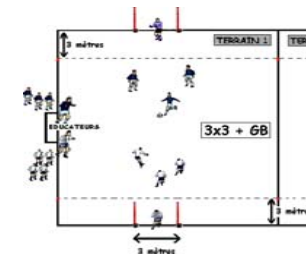

FUTSAL CRITERIUM JEUNES

SAISON 2018/2019

DATE : samedi 2 février 2019

CATÉGORIE : U9

PLATEAU n° : 50

CENTRE DE : BRUCHE HASEL / ASBH, Salle Polyvalente Rue du Nideck OBERHASLACH

DURÉE DES RENCONTRES : 10 min

j'ai RÊVÉ
le foot

Groupe A U9 (Terrain 1)	Groupe B U9 (Terrain 2)
BRUCHE HASEL 1	BRUCHE HASEL 2
MUTZIG 1	MUTZIG 2
DINSHEIM 1	DINSHEIM 2
ROSHEIMI	ROSHEIM 2

1	9h30	Terrain 1	BRUCHE HASEL 1	MUTZIG 1	-	
2	9h30	Terrain 2	BRUCHE HASEL 2	MUTZIG 2	-	
3	9h42	Terrain 1	ROSHEIMI	DINSHEIM 1	-	
4	9h42	Terrain 2	ROSHEIM 2	DINSHEIM 2	-	
5	9h54	Terrain 1	DINSHEIM 1	BRUCHE HASEL 1	-	
6	9h54	Terrain 2	DINSHEIM 2	BRUCHE HASEL 2	-	
7	10h06	Terrain 1	MUTZIG 1	ROSHEIMI	-	
8	10h06	Terrain 2	MUTZIG 2	ROSHEIM 2	-	
9	10h18	Terrain 1	BRUCHE HASEL 1	ROSHEIMI	-	
10	10h18	Terrain 2	BRUCHE HASEL 2	ROSHEIM 2	-	
11	10h30	Terrain 1	MUTZIG 1	DINSHEIM 1	-	
12	10h30	Terrain 2	MUTZIG 2	DINSHEIM 2	-