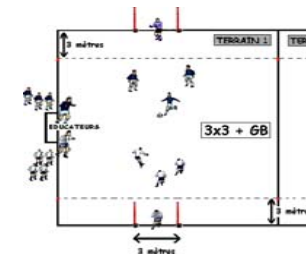

FUTSAL CRITERIUM JEUNES

SAISON 2018/2019

DATE : samedi 12 janvier 2019

CATÉGORIE : U9

PLATEAU n° : 16

CENTRE DE : KURTZENHOUSE, Salle Polyvalente de KURTZENHOUSE

DURÉE DES RENCONTRES : 10 min

j'ai RÊVÉ
le foot

Groupe A U9 (Terrain 1)	Groupe B U9 (Terrain 2)
KURTZENHOUSE 1	KURTZENHOUSE 2
BRUMATH 1	BRUMATH 2
ZORNTHAL/Hoch 1	ZORNTHAL/Hoch 2
KILSTETT 1	KILSTETT 2

1	11h15	Terrain 1	KURTZENHOUSE 1	BRUMATH 1	-	
2	11h15	Terrain 2	KURTZENHOUSE 2	BRUMATH 2	-	
3	11h27	Terrain 1	KILSTETT 1	ZORNTHAL/Hoch 1	-	
4	11h27	Terrain 2	KILSTETT 2	ZORNTHAL/Hoch 2	-	
5	11h39	Terrain 1	ZORNTHAL/Hoch 1	KURTZENHOUSE 1	-	
6	11h39	Terrain 2	ZORNTHAL/Hoch 2	KURTZENHOUSE 2	-	
7	11h51	Terrain 1	BRUMATH 1	KILSTETT 1	-	
8	11h51	Terrain 2	BRUMATH 2	KILSTETT 2	-	
9	12h03	Terrain 1	KURTZENHOUSE 1	KILSTETT 1	-	
10	12h03	Terrain 2	KURTZENHOUSE 2	KILSTETT 2	-	
11	12h15	Terrain 1	BRUMATH 1	ZORNTHAL/Hoch 1	-	
12	12h15	Terrain 2	BRUMATH 2	ZORNTHAL/Hoch 2	-