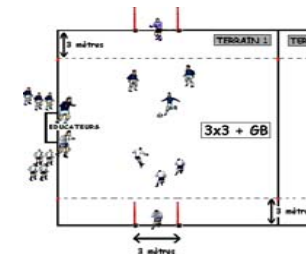

FUTSAL CRITERIUM JEUNES

SAISON 2018/2019

DATE : samedi 2 février 2019

CATÉGORIE : U9

PLATEAU n° : 53

CENTRE DE : MOLSHEIM/ERNOLSHEIM Salle Omnisport, rue Principale, Ernolsheim/B

DURÉE DES RENCONTRES : 10 min

j'ai RÊVÉ
le foot

Groupe A U9 (Terrain 1)	Groupe B U9 (Terrain 2)
MOLSHEIM/ERNO 3	MOLSHEIM/ERNO 4
WASSELONNE 1	WASSELONNE 2
HOLTZHEIM 1	BOERSCH 2
ALTORF/Eab	HOLTZHEIM 2

ANNULÉ

1	14h00	Terrain 1	MOLSHEIM/ERNO 3	WASSELONNE 1	-	
2	14h00	Terrain 2	MOLSHEIM/ERNO 4	WASSELONNE 2	-	
3	14h12	Terrain 1	ALTORF/Eab	HOLTZHEIM 1	-	
4	14h12	Terrain 2	HOLTZHEIM 2	BOERSCH 2	-	
5	14h24	Terrain 1	HOLTZHEIM 1	MOLSHEIM/ERNO 3	-	
6	14h24	Terrain 2	BOERSCH 2	MOLSHEIM/ERNO 4	-	
7	14h36	Terrain 1	WASSELONNE 1	ALTORF/Eab	-	
8	14h36	Terrain 2	WASSELONNE 2	HOLTZHEIM 2	-	
9	14h48	Terrain 1	MOLSHEIM/ERNO 3	ALTORF/Eab	-	
10	14h48	Terrain 2	MOLSHEIM/ERNO 4	HOLTZHEIM 2	-	
11	15h00	Terrain 1	WASSELONNE 1	HOLTZHEIM 1	-	
12	15h00	Terrain 2	WASSELONNE 2	BOERSCH 2	-