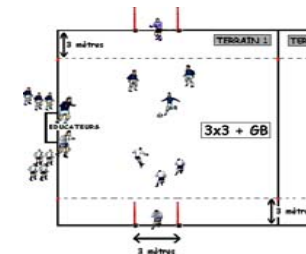

FUTSAL CRITERIUM JEUNES

SAISON 2018/2019

DATE : samedi 19 janvier 2019

CATÉGORIE : U9

PLATEAU n° : 35

CENTRE DE : OBERLAUTERBACH, Salle Polyvalente, à EBERBACH

DURÉE DES RENCONTRES : 10 min

j'ai RÊVÉ
le foot

Groupe A U9 (Terrain 1)	Groupe B U9 (Terrain 2)
OBERLAUTERBACH 1	OBERLAUTERBACH 2
ROUNTZ/Euffried 1	ROUNTZ/Euffried 2
SCHEIBENHARD 1	ROUNTZ/Euffried 3
SOULTZ/KUTZ 1	SOULTZ/KUTZ 2

1	14h15	Terrain 1	OBERLAUTERBACH 1	ROUNTZ/Euffried 1		-	
2	14h15	Terrain 2	OBERLAUTERBACH 2	ROUNTZ/Euffried 2		-	
3	14h27	Terrain 1	SOULTZ/KUTZ 1	SCHEIBENHARD 1		-	
4	14h27	Terrain 2	SOULTZ/KUTZ 2	ROUNTZ/Euffried 3		-	
5	14h39	Terrain 1	SCHEIBENHARD 1	OBERLAUTERBACH 1		-	
6	14h39	Terrain 2	ROUNTZ/Euffried 3	OBERLAUTERBACH 2		-	
7	14h51	Terrain 1	ROUNTZ/Euffried 1	SOULTZ/KUTZ 1		-	
8	14h51	Terrain 2	ROUNTZ/Euffried 2	SOULTZ/KUTZ 2		-	
9	15h03	Terrain 1	OBERLAUTERBACH 1	SOULTZ/KUTZ 1		-	
10	15h03	Terrain 2	OBERLAUTERBACH 2	SOULTZ/KUTZ 2		-	
11	15h15	Terrain 1	ROUNTZ/Euffried 1	SCHEIBENHARD 1		-	
12	15h15	Terrain 2	ROUNTZ/Euffried 2	ROUNTZ/Euffried 3		-