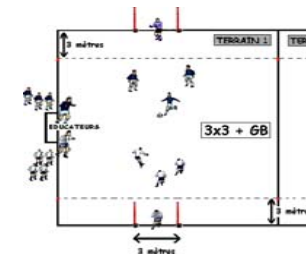

FUTSAL CRITERIUM JEUNES

SAISON 2018/2019

DATE : dimanche 30 décembre 2018

CATÉGORIE : U9

PLATEAU n° : 8

CENTRE DE : HERRLISHEIM, 1 rue du Gymnase - Collège Herrlisheim

DURÉE DES RENCONTRES : 10 min

j'ai RÊVÉ
le foot

Groupe A U9 (Terrain 1)	Groupe B U9 (Terrain 2)
HERRLISHEIM 1	HERRLISHEIM 2
BRUMATH 1	DRUSENHEIM 2
NIEDERSCHAEFFOLSH.1	NIEDERSCHAEFFOLSH.2
DRUSENHEIM 1	BRUMATH 2

1	11h15	Terrain 1	HERRLISHEIM 1	BRUMATH 1	-	
2	11h15	Terrain 2	HERRLISHEIM 2	DRUSENHEIM 2	-	
3	11h27	Terrain 1	DRUSENHEIM 1	NIEDERSCHAEFFOLSH.1	-	
4	11h27	Terrain 2	BRUMATH 2	NIEDERSCHAEFFOLSH.2	-	
5	11h39	Terrain 1	NIEDERSCHAEFFOLSH.1	HERRLISHEIM 1	-	
6	11h39	Terrain 2	NIEDERSCHAEFFOLSH.2	HERRLISHEIM 2	-	
7	11h51	Terrain 1	BRUMATH 1	DRUSENHEIM 1	-	
8	11h51	Terrain 2	DRUSENHEIM 2	BRUMATH 2	-	
9	12h03	Terrain 1	HERRLISHEIM 1	DRUSENHEIM 1	-	
10	12h03	Terrain 2	HERRLISHEIM 2	BRUMATH 2	-	
11	12h15	Terrain 1	BRUMATH 1	NIEDERSCHAEFFOLSH.1	-	
12	12h15	Terrain 2	DRUSENHEIM 2	NIEDERSCHAEFFOLSH.2	-