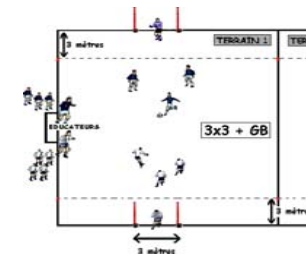

FUTSAL CRITERIUM JEUNES

SAISON 2018/2019

DATE : samedi 12 janvier 2019

CATÉGORIE : U9

PLATEAU n° : 23

CENTRE DE : STATTMATTEN AS, Gymnase Intercommunal, 2 Rue du Collège DRUSENHEIM

DURÉE DES RENCONTRES : 10 min

j'ai RÊVÉ
le foot

Groupe A U9 (Terrain 1)	Groupe B U9 (Terrain 2)
ASCHBACH	BETSCHDORF 2
BETSCHDORF 1	OBERHOFFEN 2
OBERHOFFEN 1	BETSCHDORF 3
OFFENDORF 1	OFFENDORF 2

1	11h15	Terrain 1	ASCHBACH	BETSCHDORF 1	-	
2	11h15	Terrain 2	BETSCHDORF 2	OBERHOFFEN 2	-	
3	11h27	Terrain 1	OFFENDORF 1	OBERHOFFEN 1	-	
4	11h27	Terrain 2	OFFENDORF 2	BETSCHDORF 3	-	
5	11h39	Terrain 1	OBERHOFFEN 1	ASCHBACH	-	
6	11h39	Terrain 2	BETSCHDORF 3	BETSCHDORF 2	-	
7	11h51	Terrain 1	BETSCHDORF 1	OFFENDORF 1	-	
8	11h51	Terrain 2	OBERHOFFEN 2	OFFENDORF 2	-	
9	12h03	Terrain 1	ASCHBACH	OFFENDORF 1	-	
10	12h03	Terrain 2	BETSCHDORF 2	OFFENDORF 2	-	
11	12h15	Terrain 1	BETSCHDORF 1	OBERHOFFEN 1	-	
12	12h15	Terrain 2	OBERHOFFEN 2	BETSCHDORF 3	-