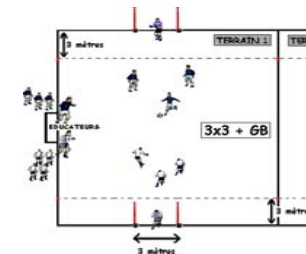

FUTSAL CRITERIUM JEUNES

SAISON 2018/2019

DATE : samedi 19 janvier 2019

CATÉGORIE : U9

PLATEAU n° : 33

CENTRE DE : SAVERNE, Complexe Sportif Adrien ZELLER, 4 rue Jean de Manderscheid

DURÉE DES RENCONTRES : 10 min

j'ai RÊVÉ
le foot

Groupe A U9 (Terrain 1)	Groupe B U9 (Terrain 2)
SAVERNE 1	SAVERNE 2
WILLGOTHEIM 1	WILLGOTHEIM 2
IMBSH/EKOMETRIB 4	IMBSH/EKOMETRIB 3
MONSWILLER 1	MONSWILLER 2

1	14h15	Terrain 1	SAVERNE 1	WILLGOTHEIM 1	-	
2	14h15	Terrain 2	SAVERNE 2	WILLGOTHEIM 2	-	
3	14h27	Terrain 1	MONSWILLER 1	IMBSH/EKOMETRIB 4	-	
4	14h27	Terrain 2	MONSWILLER 2	IMBSH/EKOMETRIB 3	-	
5	14h39	Terrain 1	IMBSH/EKOMETRIB 4	SAVERNE 1	-	
6	14h39	Terrain 2	IMBSH/EKOMETRIB 3	SAVERNE 2	-	
7	14h51	Terrain 1	WILLGOTHEIM 1	MONSWILLER 1	-	
8	14h51	Terrain 2	WILLGOTHEIM 2	MONSWILLER 2	-	
9	15h03	Terrain 1	SAVERNE 1	MONSWILLER 1	-	
10	15h03	Terrain 2	SAVERNE 2	MONSWILLER 2	-	
11	15h15	Terrain 1	WILLGOTHEIM 1	IMBSH/EKOMETRIB 4	-	
12	15h15	Terrain 2	WILLGOTHEIM 2	IMBSH/EKOMETRIB 3	-