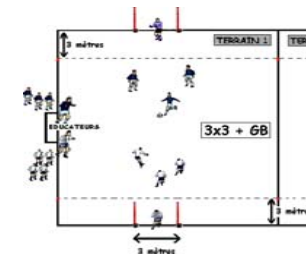

FUTSAL CRITERIUM JEUNES

SAISON 2018/2019

DATE : samedi 5 janvier 2019

CATÉGORIE : U9

PLATEAU n° : 10

CENTRE DE : MARIENTHAL, Salle Polyvalente, rue de Lourdes

DURÉE DES RENCONTRES : 10 min

j'ai RÊVÉ
le foot

Groupe A U9 (Terrain 1)	Groupe B U9 (Terrain 2)
MARIENTHAL 1	MARIENTHAL 2
DRUSENHEIM 1	DRUSENHEIM 2
DURRENBACH 3	DURRENBACH 4
NIEDERSCHAEFFOLSH.1	NIEDERSCHAEFFOLSH.2

1	14h15	Terrain 1	MARIENTHAL 1	DRUSENHEIM 1		-	
2	14h15	Terrain 2	MARIENTHAL 2	DRUSENHEIM 2		-	
3	14h27	Terrain 1	NIEDERSCHAEFFOLSH.1	DURRENBACH 3		-	
4	14h27	Terrain 2	NIEDERSCHAEFFOLSH.2	DURRENBACH 4		-	
5	14h39	Terrain 1	DURRENBACH 3	MARIENTHAL 1		-	
6	14h39	Terrain 2	DURRENBACH 4	MARIENTHAL 2		-	
7	14h51	Terrain 1	DRUSENHEIM 1	NIEDERSCHAEFFOLSH.1		-	
8	14h51	Terrain 2	DRUSENHEIM 2	NIEDERSCHAEFFOLSH.2		-	
9	15h03	Terrain 1	MARIENTHAL 1	NIEDERSCHAEFFOLSH.1		-	
10	15h03	Terrain 2	MARIENTHAL 2	NIEDERSCHAEFFOLSH.2		-	
11	15h15	Terrain 1	DRUSENHEIM 1	DURRENBACH 3		-	
12	15h15	Terrain 2	DRUSENHEIM 2	DURRENBACH 4		-