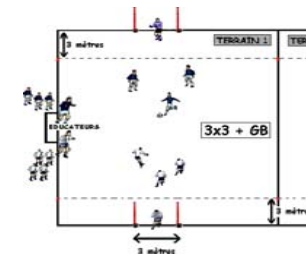

FUTSAL CRITERIUM JEUNES

SAISON 2018/2019

DATE : samedi 26 janvier 2019

CATÉGORIE : U9

PLATEAU n° : 39

CENTRE DE : DETTWILLER, Salle Polyvalente, rue du stade

DURÉE DES RENCONTRES : 10 min

j'ai RÊVÉ
le foot

Groupe A U9 (Terrain 1)	Groupe B U9 (Terrain 2)
DETTWILLER/Ed1 1	DETTWILLER/ed1 2
HAEGEN 1	HAEGEN 2
INGWILLER 1	OHLUNGEN 2
OHLUNGEN 1	DETTWILLER/ed1 3

1	14h00	Terrain 1	DETTWILLER/Ed1 1	HAEGEN 1	-	
2	14h00	Terrain 2	DETTWILLER/ed1 2	HAEGEN 2	-	
3	14h12	Terrain 1	OHLUNGEN 1	INGWILLER 1	-	
4	14h12	Terrain 2	DETTWILLER/ed1 3	OHLUNGEN 2	-	
5	14h24	Terrain 1	INGWILLER 1	DETTWILLER/Ed1 1	-	
6	14h24	Terrain 2	OHLUNGEN 2	DETTWILLER/ed1 2	-	
7	14h36	Terrain 1	HAEGEN 1	OHLUNGEN 1	-	
8	14h36	Terrain 2	HAEGEN 2	DETTWILLER/ed1 3	-	
9	14h48	Terrain 1	DETTWILLER/Ed1 1	OHLUNGEN 1	-	
10	14h48	Terrain 2	DETTWILLER/ed1 2	DETTWILLER/ed1 3	-	
11	15h00	Terrain 1	HAEGEN 1	INGWILLER 1	-	
12	15h00	Terrain 2	HAEGEN 2	OHLUNGEN 2	-