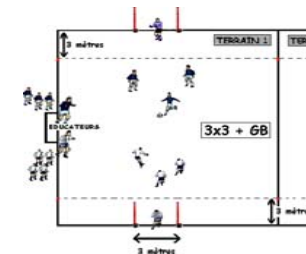

FUTSAL CRITERIUM JEUNES

SAISON 2018/2019

DATE : dimanche 6 janvier 2019

CATÉGORIE : U9

PLATEAU n° : 14

CENTRE DE : MARIENTHAL, Salle Polyvalente, rue de Lourdes

DURÉE DES RENCONTRES : 10 min

j'ai RÊVÉ
le foot

Groupe A U9 (Terrain 1)	Groupe B U9 (Terrain 2)
MARIENTHAL 1	MARIENTHAL 2
OBERHOFFEN 1	MARIENTHAL 3
ZORNTHAL/Hoch 3	ZORNTHAL/Schwin 4
KILSTETT 3	KILSTETT 4

1	10h30	Terrain 1	MARIENTHAL 1	OBERHOFFEN 1	-	
2	10h30	Terrain 2	MARIENTHAL 2	MARIENTHAL 3	-	
3	10h42	Terrain 1	KILSTETT 3	ZORNTHAL/Hoch 3	-	
4	10h42	Terrain 2	KILSTETT 4	ZORNTHAL/Schwin 4	-	
5	10h54	Terrain 1	ZORNTHAL/Hoch 3	MARIENTHAL 1	-	
6	10h54	Terrain 2	ZORNTHAL/Schwin 4	MARIENTHAL 2	-	
7	11h06	Terrain 1	OBERHOFFEN 1	KILSTETT 3	-	
8	11h06	Terrain 2	MARIENTHAL 3	KILSTETT 4	-	
9	11h18	Terrain 1	MARIENTHAL 1	KILSTETT 3	-	
10	11h18	Terrain 2	MARIENTHAL 2	KILSTETT 4	-	
11	11h30	Terrain 1	OBERHOFFEN 1	ZORNTHAL/Hoch 3	-	
12	11h30	Terrain 2	MARIENTHAL 3	ZORNTHAL/Schwin 4	-