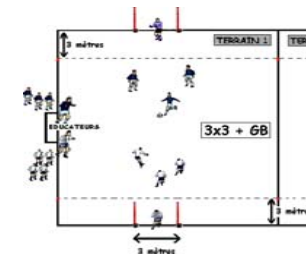

FUTSAL CRITERIUM JEUNES

SAISON 2018/2019

DATE : samedi 26 janvier 2019

CATÉGORIE : U9

PLATEAU n° : 42

CENTRE DE : OBERNAI, Halle BUGEAUD, Avenue de Gail 67210 Obernai

DURÉE DES RENCONTRES : 10 min

j'ai RÊVÉ
le foot