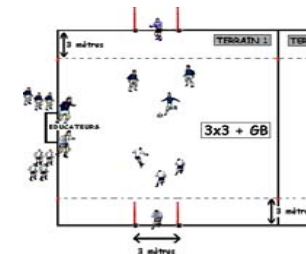

FUTSAL CRITERIUM JEUNES

SAISON 2018/2019

DATE : samedi 5 janvier 2019

CATÉGORIE : U9

PLATEAU n° : 9

CENTRE DE : SESSENHEIM-DALHUNDEN, Gymnase Intercommunal, 2 Rue du Collège DRUSENHEIM

DURÉE DES RENCONTRES : 10 min

j'ai RÊVÉ
le foot

Groupe A U9 (Terrain 1)	Groupe B U9 (Terrain 2)
DALHUNDEN/Esd 1	SESSENHEIM/Esd 2
SCHEIBENHARD/Emms 1	SCHEIBENHARD/Emms 2
MOTHERN/Emms 3	SELTZ 1
SELTZ 2	MOTHERN/Emms 4

1	11h15	Terrain 1	DALHUNDEN/Esd 1	SCHEIBENHARD/Emms 1	-	
2	11h15	Terrain 2	SESSENHEIM/Esd 2	SCHEIBENHARD/Emms 2	-	
3	11h27	Terrain 1	SELTZ 2	MOTHERN/Emms 3	-	
4	11h27	Terrain 2	MOTHERN/Emms 4	SELTZ 1	-	
5	11h39	Terrain 1	MOTHERN/Emms 3	DALHUNDEN/Esd 1	-	
6	11h39	Terrain 2	SELTZ 1	SESSENHEIM/Esd 2	-	
7	11h51	Terrain 1	SCHEIBENHARD/Emms 1	SELTZ 2	-	
8	11h51	Terrain 2	SCHEIBENHARD/Emms 2	MOTHERN/Emms 4	-	
9	12h03	Terrain 1	DALHUNDEN/Esd 1	SELTZ 2	-	
10	12h03	Terrain 2	SESSENHEIM/Esd 2	MOTHERN/Emms 4	-	
11	12h15	Terrain 1	SCHEIBENHARD/Emms 1	MOTHERN/Emms 3	-	
12	12h15	Terrain 2	SCHEIBENHARD/Emms 2	SELTZ 1	-