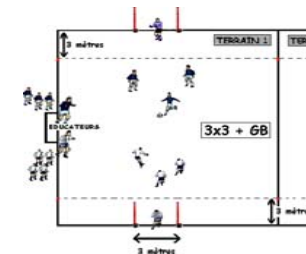

FUTSAL CRITERIUM JEUNES

SAISON 2018/2019

DATE : samedi 9 février 2019

CATÉGORIE : U9

PLATEAU n° : 62

CENTRE DE : SAVERNE, Complexe Sportif Adrien ZELLER, 4 rue Jean de Manderscheid

DURÉE DES RENCONTRES : 10 min