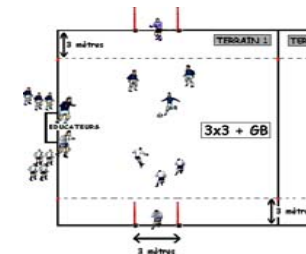

FUTSAL CRITERIUM JEUNES

SAISON 2018/2019

DATE : samedi 5 janvier 2019

CATÉGORIE : U9

PLATEAU n° : 11

CENTRE DE : SAVERNE, Complexe Sportif Adrien ZELLER, 4 rue Jean de Manderscheid

DURÉE DES RENCONTRES : 10 min

j'ai RÊVÉ
le foot

Groupe A U9 (Terrain 1)	Groupe B U9 (Terrain 2)
SAVERNE 1	SAVERNE 2
HAEGEN 1	HAEGEN 2
WALDOWISHEIM 1	DETTWILLER 2
DETTWILLER 1	HAEGEN 3

1	14h15	Terrain 1	SAVERNE 1	HAEGEN 1		-	
2	14h15	Terrain 2	SAVERNE 2	HAEGEN 2		-	
3	14h27	Terrain 1	DETTWILLER 1	WALDOWISHEIM 1		-	
4	14h27	Terrain 2	HAEGEN 3	DETTWILLER 2		-	
5	14h39	Terrain 1	WALDOWISHEIM 1	SAVERNE 1		-	
6	14h39	Terrain 2	DETTWILLER 2	SAVERNE 2		-	
7	14h51	Terrain 1	HAEGEN 1	DETTWILLER 1		-	
8	14h51	Terrain 2	HAEGEN 2	HAEGEN 3		-	
9	15h03	Terrain 1	SAVERNE 1	DETTWILLER 1		-	
10	15h03	Terrain 2	SAVERNE 2	HAEGEN 3		-	
11	15h15	Terrain 1	HAEGEN 1	WALDOWISHEIM 1		-	
12	15h15	Terrain 2	HAEGEN 2	DETTWILLER 2		-