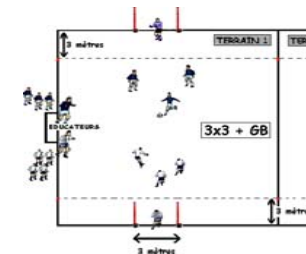

FUTSAL CRITERIUM JEUNES

SAISON 2018/2019

DATE : dimanche 27 janvier 2019

CATÉGORIE : U9

PLATEAU n° : 46

CENTRE DE : HOLTZHEIM, Salle de la Bruche, rue de la Bruche

DURÉE DES RENCONTRES : 10 min

j'ai RÊVÉ
le foot