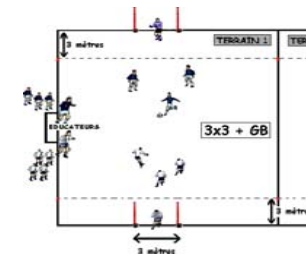

FUTSAL CRITERIUM JEUNES

SAISON 2018/2019

DATE : samedi 2 février 2019

CATÉGORIE : U9

PLATEAU n° : 55

CENTRE DE : BOUXWILLER KOMETRIB, Gymnase Coubertin Centre sportif, rue de Babenhausen

DURÉE DES RENCONTRES : 10 min