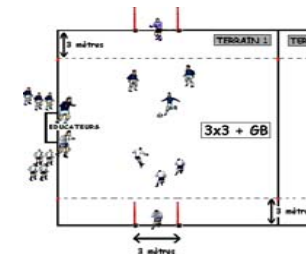

FUTSAL CRITERIUM JEUNES

SAISON 2018/2019

DATE : samedi 19 janvier 2019

CATÉGORIE : U9

PLATEAU n° : 29

CENTRE DE : KALTENHOUSE, Salle Multi activités

DURÉE DES RENCONTRES : 10 min

j'ai RÊVÉ
le foot

Groupe A U9 (Terrain 1)	Groupe B U9 (Terrain 2)
KALTENHOUSE 1	KALTENHOUSE 2
HOERDT 1	HOERDT 2
OBERHOFFEN 1	OBERHOFFEN 2
VENDENHEIM	HOERDT 3

1	11h15	Terrain 1	KALTENHOUSE 1	HOERDT 1	-	
2	11h15	Terrain 2	KALTENHOUSE 2	HOERDT 2	-	
3	11h27	Terrain 1	VENDENHEIM	OBERHOFFEN 1	-	
4	11h27	Terrain 2	HOERDT 3	OBERHOFFEN 2	-	
5	11h39	Terrain 1	OBERHOFFEN 1	KALTENHOUSE 1	-	
6	11h39	Terrain 2	OBERHOFFEN 2	KALTENHOUSE 2	-	
7	11h51	Terrain 1	HOERDT 1	VENDENHEIM	-	
8	11h51	Terrain 2	HOERDT 2	HOERDT 3	-	
9	12h03	Terrain 1	KALTENHOUSE 1	VENDENHEIM	-	
10	12h03	Terrain 2	KALTENHOUSE 2	HOERDT 3	-	
11	12h15	Terrain 1	HOERDT 1	OBERHOFFEN 1	-	
12	12h15	Terrain 2	HOERDT 2	OBERHOFFEN 2	-