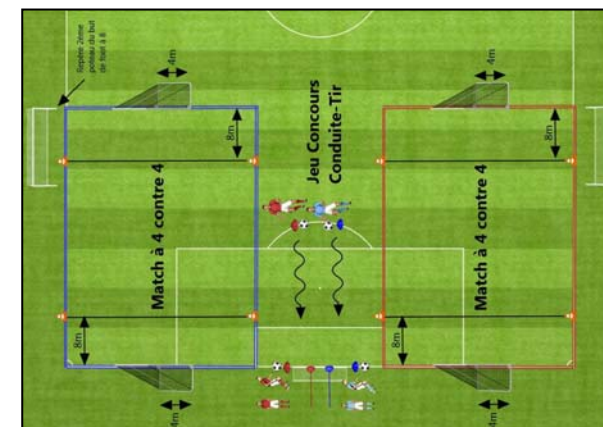

FESTIVAL DES U7 (PITCHOUNES)

1ère PHASE « Automne »

SAISON 2018/2019

GRUPE : 1

SECTEUR : Nord

Durée des rencontres : 2 x 8 minutes + Jeu Conduite Tir + Relance protégée dans la zone de 8m du Gardien¹

JOURNÉE DE RENTRÉE U7 le : 29/09/2018 → Consulter le programme « Journée de Rentrée U7 »