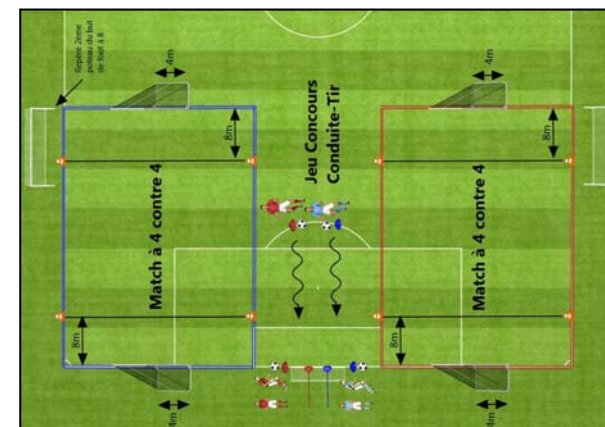

FESTIVAL DES U7 (PITCHOUNES)

1ère PHASE « Automne »

SAISON 2018/2019

GRUPE : 37
SECTEUR : Centre

Durée des rencontres : 2 x 8 minutes + Jeu Conduite Tir + Relance protégée dans la zone de 8m du Gardien¹

JOURNÉE DE RENTRÉE U7 le : 29/09/2018 → [Consulter le programme « Journée de Rentrée U7 »](#)