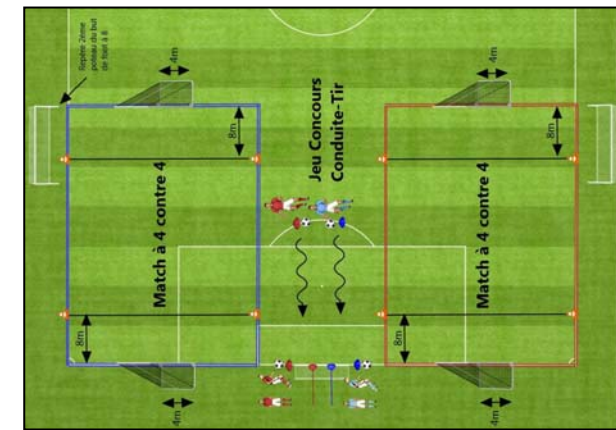

FESTIVAL DES U7 (PITCHOUNES)

1ère PHASE « Automne »

SAISON 2018/2019

GRUPE : 46
SECTEUR : Sud

Durée des rencontres : 2 x 8 minutes + Jeu Conduite Tir + Relance protégée dans la zone de 8m du Gardien¹

JOURNÉE DE RENTRÉE U7 le : 29/09/2018 → [Consulter le programme « Journée de Rentrée U7 »](#)