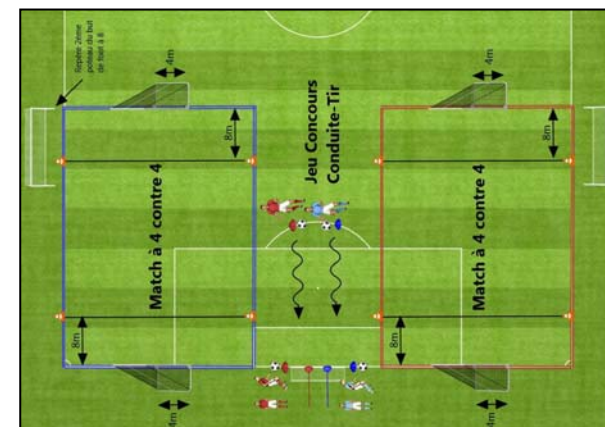

FESTIVAL DES U7 (PITCHOUNES)

1ère PHASE « Automne »

SAISON 2018/2019

GRUPE : 47
SECTEUR : Sud

Durée des rencontres : 2 x 8 minutes + Jeu Conduite Tir + Relance protégée dans la zone de 8m du Gardien¹

JOURNÉE DE RENTRÉE U7 le : 29/09/2018 → [Consulter le programme « Journée de Rentrée U7 »](#)