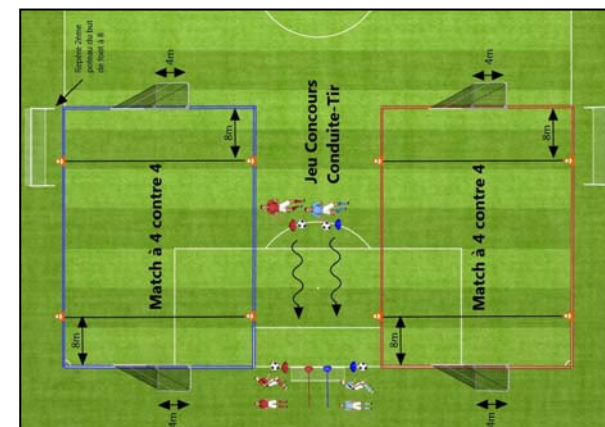

FESTIVAL DES U7 (PITCHOUNES)

1ère PHASE « Automne »

SAISON 2018/2019

GRUPE : 44
SECTEUR : Sud

Durée des rencontres : 2 x 8 minutes + Jeu Conduite Tir + Relance protégée dans la zone de 8m du Gardien¹

JOURNÉE DE RENTRÉE U7 le : 29/09/2018 → [Consulter le programme « Journée de Rentrée U7 »](#)