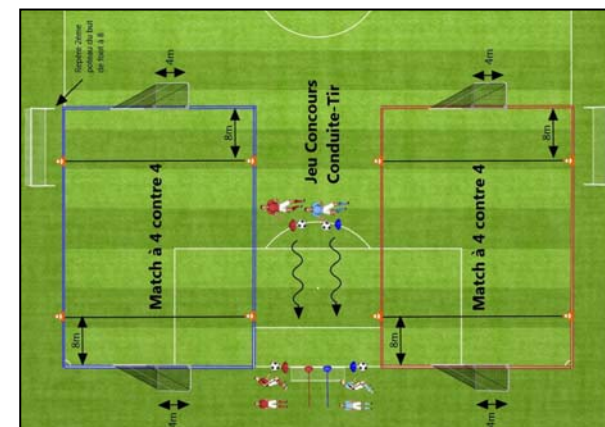

FESTIVAL DES U7 (PITCHOUNES)

1ère PHASE « Automne »

SAISON 2018/2019

GROUPE : 34
SECTEUR : Centre

Durée des rencontres : 2 x 8 minutes + Jeu Conduite Tir + Relance protégée dans la zone de 8m du Gardien¹

JOURNÉE DE RENTRÉE U7 le : 29/09/2018 → Consulter le programme « Journée de Rentrée U7 »