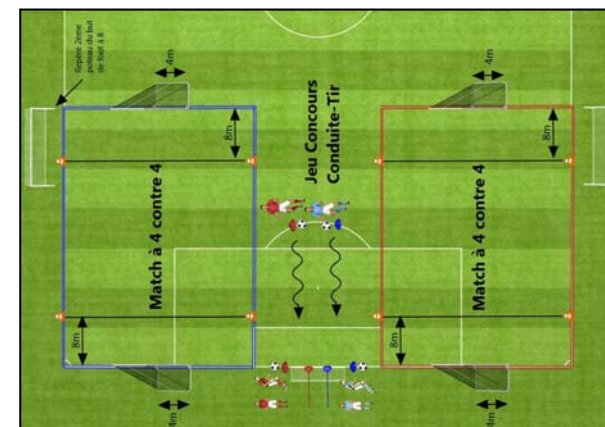

FESTIVAL DES U7 (PITCHOUNES)

1ère PHASE « Automne »

SAISON 2018/2019

GRUPE : 13

SECTEUR : Nord

Durée des rencontres : 2 x 8 minutes + Jeu Conduite Tir + Relance protégée dans la zone de 8m du Gardien¹

JOURNÉE DE RENTRÉE U7 le : 29/09/2018 → Consulter le programme « Journée de Rentrée U7 »