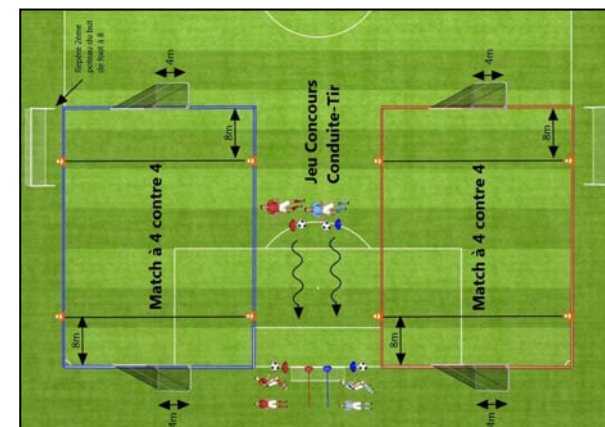

FESTIVAL DES U7 (PITCHOUNES)

1ère PHASE « Automne »

SAISON 2018/2019

GRUPE : 48
SECTEUR : Sud

Durée des rencontres : 2 x 8 minutes + Jeu Conduite Tir + Relance protégée dans la zone de 8m du Gardien¹

JOURNÉE DE RENTRÉE U7 le : 29/09/2018 → [Consulter le programme « Journée de Rentrée U7 »](#)