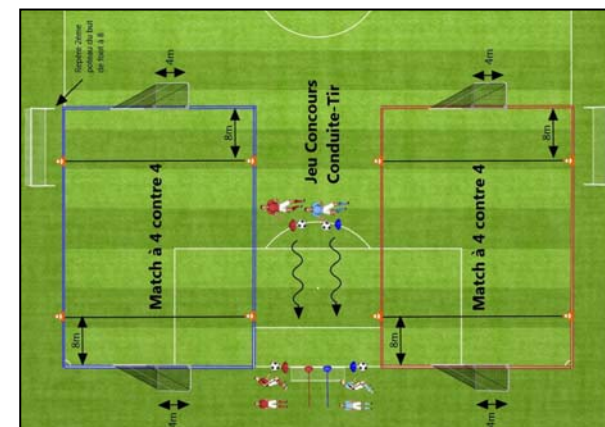

FESTIVAL DES U7 (PITCHOUNES)

1ère PHASE « Automne »

SAISON 2018/2019

GRUPE : 42
SECTEUR : Sud

Durée des rencontres : 2 x 8 minutes + Jeu Conduite Tir + Relance protégée dans la zone de 8m du Gardien¹

JOURNÉE DE RENTRÉE U7 le : 29/09/2018 → [Consulter le programme « Journée de Rentrée U7 »](#)