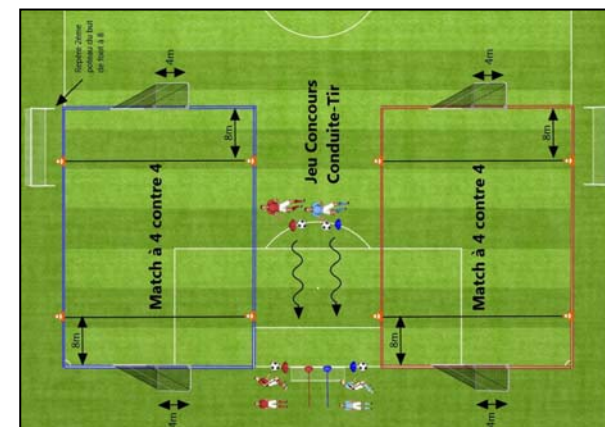

FESTIVAL DES U7 (PITCHOUNES)

1ère PHASE « Automne »

SAISON 2018/2019

GRUPE : 49
SECTEUR : Sud

Durée des rencontres : 2 x 8 minutes + Jeu Conduite Tir + Relance protégée dans la zone de 8m du Gardien¹

JOURNÉE DE RENTRÉE U7 le : 29/09/2018 → [Consulter le programme « Journée de Rentrée U7 »](#)