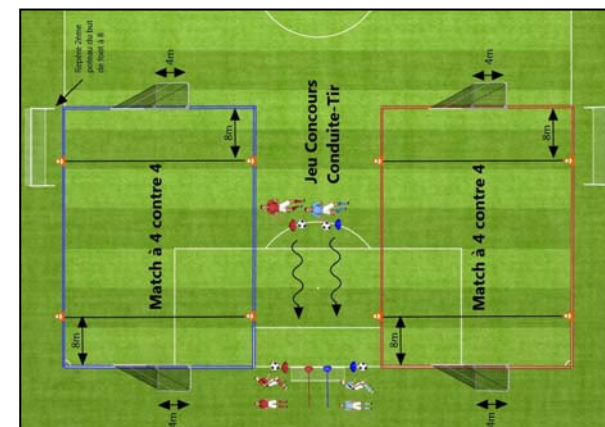

FESTIVAL DES U7 (PITCHOUNES)

1ère PHASE « Automne »

SAISON 2018/2019

GRUPE : 36
SECTEUR : Centre

Durée des rencontres : 2 x 8 minutes + Jeu Conduite Tir + Relance protégée dans la zone de 8m du Gardien¹

JOURNÉE DE RENTRÉE U7 le : 29/09/2018 → [Consulter le programme « Journée de Rentrée U7 »](#)