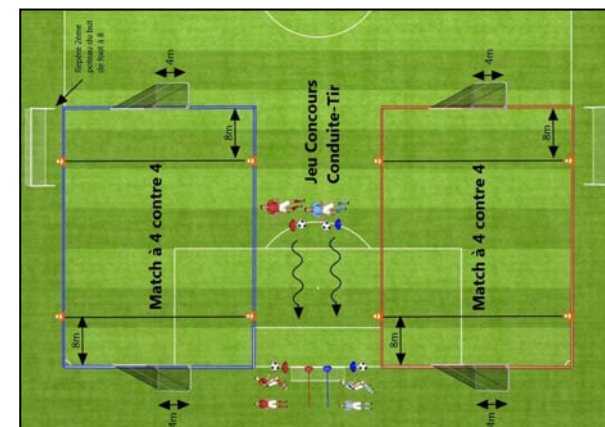

FESTIVAL DES U7 (PITCHOUNES)

1ère PHASE « Automne »

SAISON 2018/2019

GRUPE : 40
SECTEUR : Centre

Durée des rencontres : 2 x 8 minutes + Jeu Conduite Tir + Relance protégée dans la zone de 8m du Gardien¹

JOURNÉE DE RENTRÉE U7 le : 29/09/2018 → [Consulter le programme « Journée de Rentrée U7 »](#)