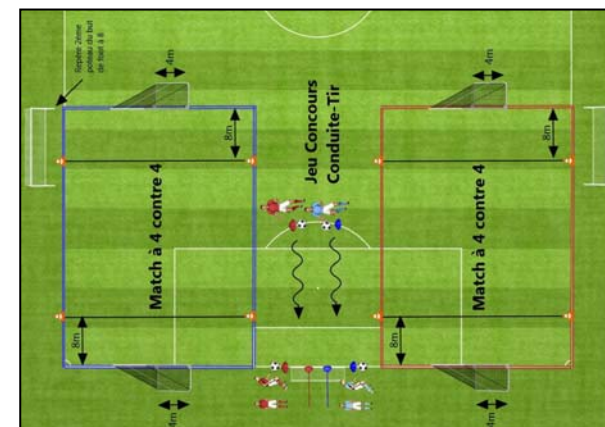

FESTIVAL DES U7 (PITCHOUNES)

1ère PHASE « Automne »

SAISON 2018/2019

GRUPE : 51
SECTEUR : Sud

Durée des rencontres : 2 x 8 minutes + Jeu Conduite Tir + Relance protégée dans la zone de 8m du Gardien¹

JOURNÉE DE RENTRÉE U7 le : 29/09/2018 → [Consulter le programme « Journée de Rentrée U7 »](#)