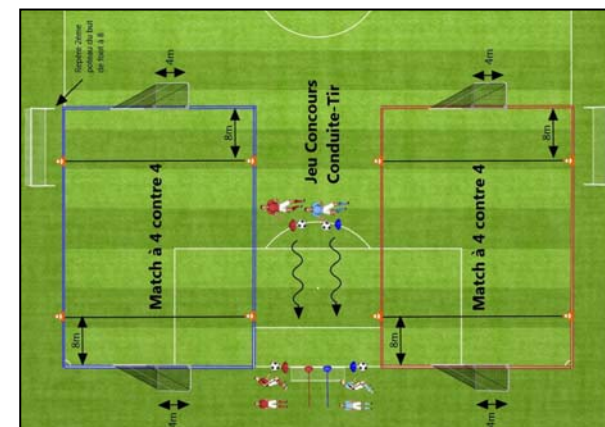

FESTIVAL DES U7 (PITCHOUNES)

1ère PHASE « Automne »

SAISON 2018/2019

GRUPE : 50
SECTEUR : Sud

Durée des rencontres : 2 x 8 minutes + Jeu Conduite Tir + Relance protégée dans la zone de 8m du Gardien¹

JOURNÉE DE RENTRÉE U7 le : 29/09/2018 → [Consulter le programme « Journée de Rentrée U7 »](#)