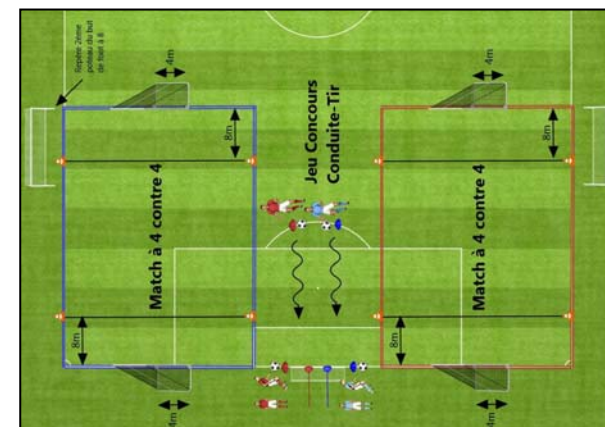

FESTIVAL DES U7 (PITCHOUNES)

1ère PHASE « Automne »

SAISON 2018/2019

GRUPE : 39
SECTEUR : Centre

Durée des rencontres : 2 x 8 minutes + Jeu Conduite Tir + Relance protégée dans la zone de 8m du Gardien¹

JOURNÉE DE RENTRÉE U7 le : 29/09/2018 → [Consulter le programme « Journée de Rentrée U7 »](#)