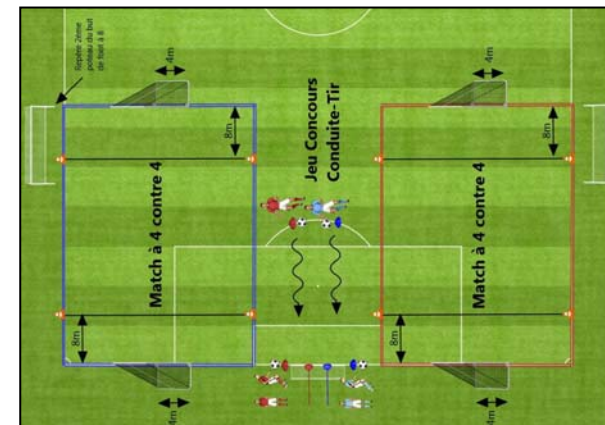

FESTIVAL DES U7 (PITCHOUNES)

1ère PHASE « Automne »

SAISON 2018/2019

GRUPE : 41
SECTEUR : Sud

Durée des rencontres : 2 x 8 minutes + Jeu Conduite Tir + Relance protégée dans la zone de 8m du Gardien¹

JOURNÉE DE RENTRÉE U7 le : 29/09/2018 → Consulter le programme « Journée de Rentrée U7 »