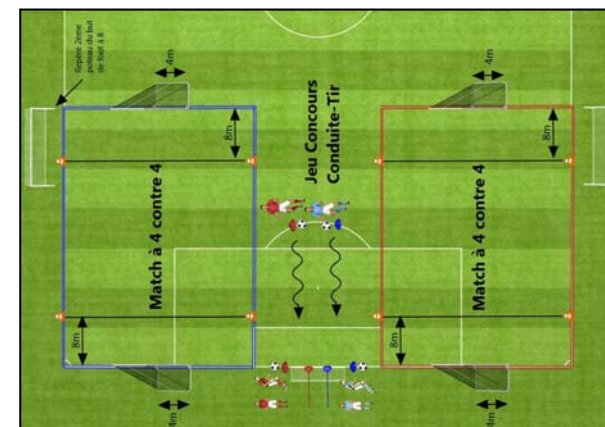

FESTIVAL DES U7 (PITCHOUNES)

1ère PHASE « Automne »

SAISON 2018/2019

GRUPE : 45
SECTEUR : Sud

Durée des rencontres : 2 x 8 minutes + Jeu Conduite Tir + Relance protégée dans la zone de 8m du Gardien¹

JOURNÉE DE RENTRÉE U7 le : 29/09/2018 → [Consulter le programme « Journée de Rentrée U7 »](#)