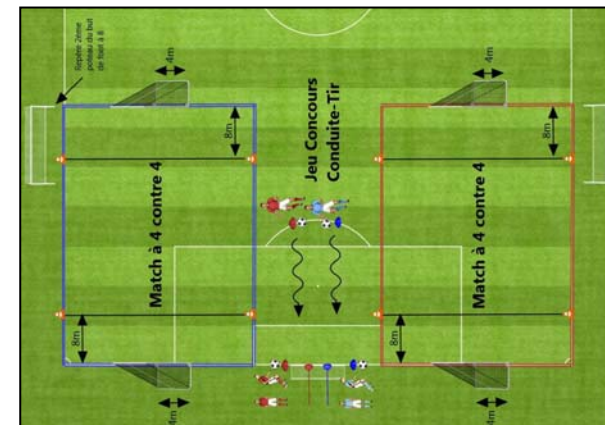

FESTIVAL DES U7 (PITCHOUNES)

1ère PHASE « Automne »

SAISON 2018/2019

GRUPE : 43
SECTEUR : Sud

Durée des rencontres : 2 x 8 minutes + Jeu Conduite Tir + Relance protégée dans la zone de 8m du Gardien¹

JOURNÉE DE RENTRÉE U7 le : 29/09/2018 → Consulter le programme « Journée de Rentrée U7 »