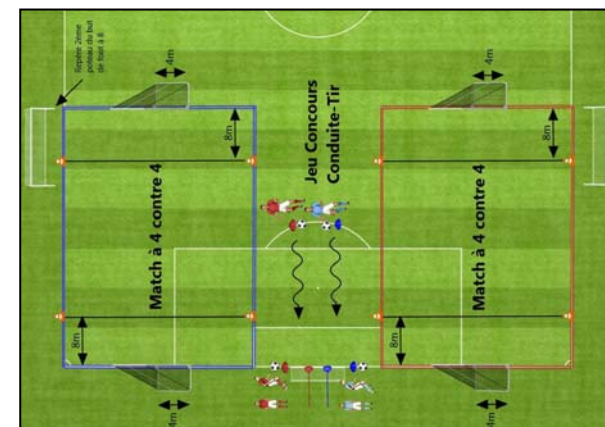

FESTIVAL DES U7 (PITCHOUNES)

1ère PHASE « Automne »

SAISON 2018/2019

GRUPE : 38
SECTEUR : Centre

Durée des rencontres : 2 x 8 minutes + Jeu Conduite Tir + Relance protégée dans la zone de 8m du Gardien¹

JOURNÉE DE RENTRÉE U7 le : 29/09/2018 → [Consulter le programme « Journée de Rentrée U7 »](#)