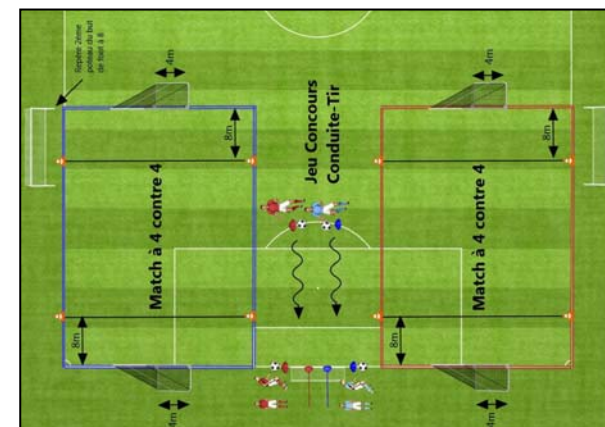

FESTIVAL DES U7 (PITCHOUNES)

1ère PHASE « Automne »

SAISON 2018/2019

GRUPE : 35
SECTEUR : Centre

Durée des rencontres : 2 x 8 minutes + Jeu Conduite Tir + Relance protégée dans la zone de 8m du Gardien¹

JOURNÉE DE RENTRÉE U7 le : 29/09/2018 → [Consulter le programme « Journée de Rentrée U7 »](#)