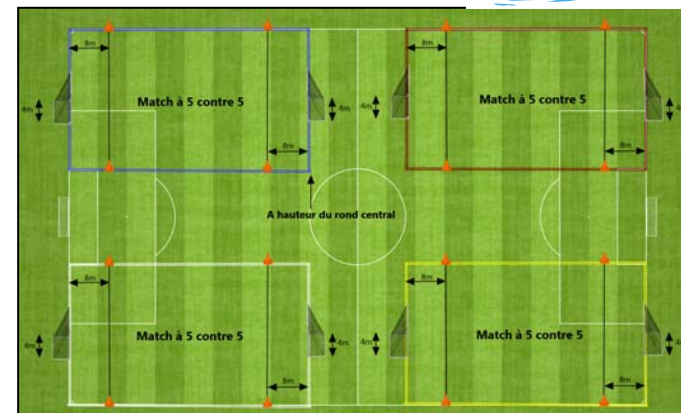

RONDE DES U9F

1ère PHASE « Automne »

SAISON 2019/2020

GROUPE : 1

Durée des rencontres : 2 x 10 minutes + Concours de tirs au but - Relance protégée dans la zone de 8m de la Gardienne¹

JOURNÉE DE RENTRÉE U9F le 21/09/2019 : Consulter le programme « Journée de Rentrée U9F »